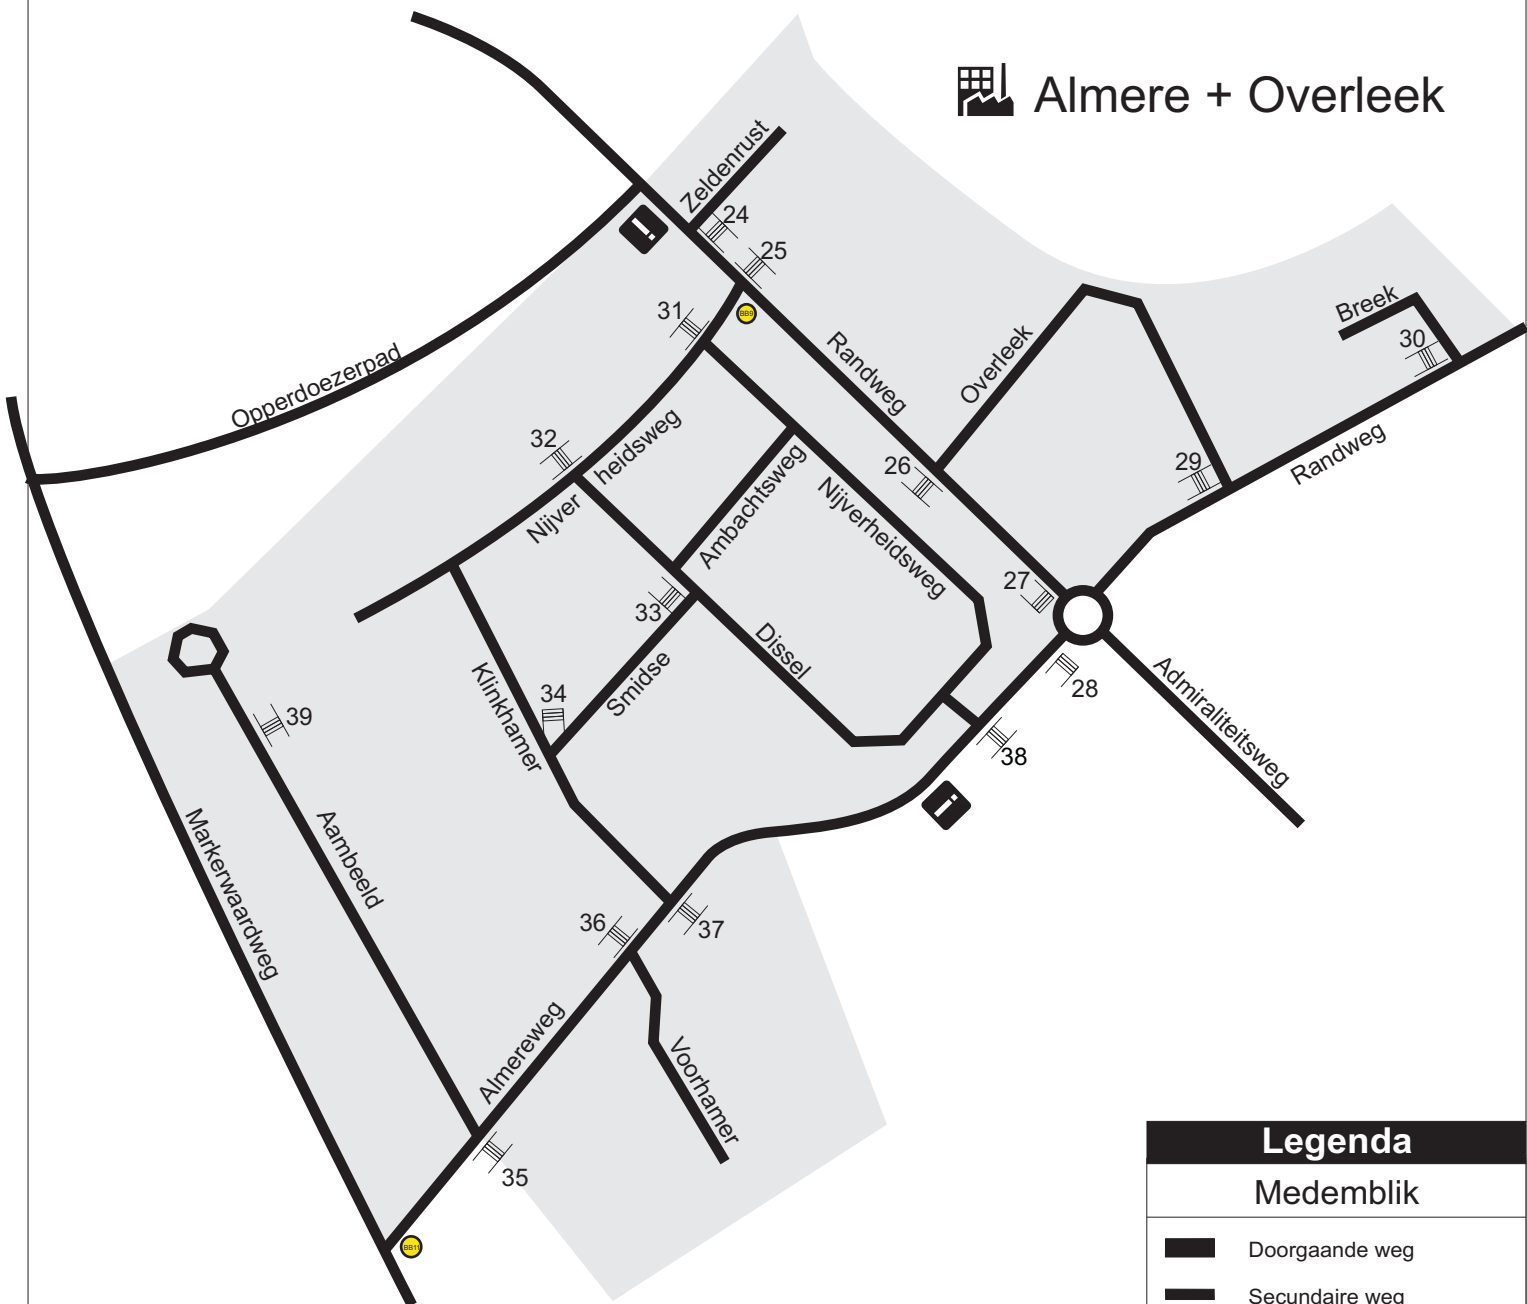

Almere + Overleek

Legenda	
Medemblik	
	Doorgaande weg
	Secundaire weg
	Spoorlijn
	Enkelzijdig frame
	Nog te plaatsen frame bij interesse
	Dubbelzijdig frame
	Groot beveiligingsbord
	Industrie/bedrijventerrein
	Water

De locaties van de frames kunnen in werkelijkheid enigszins afwijken van de locatie op de tekening.